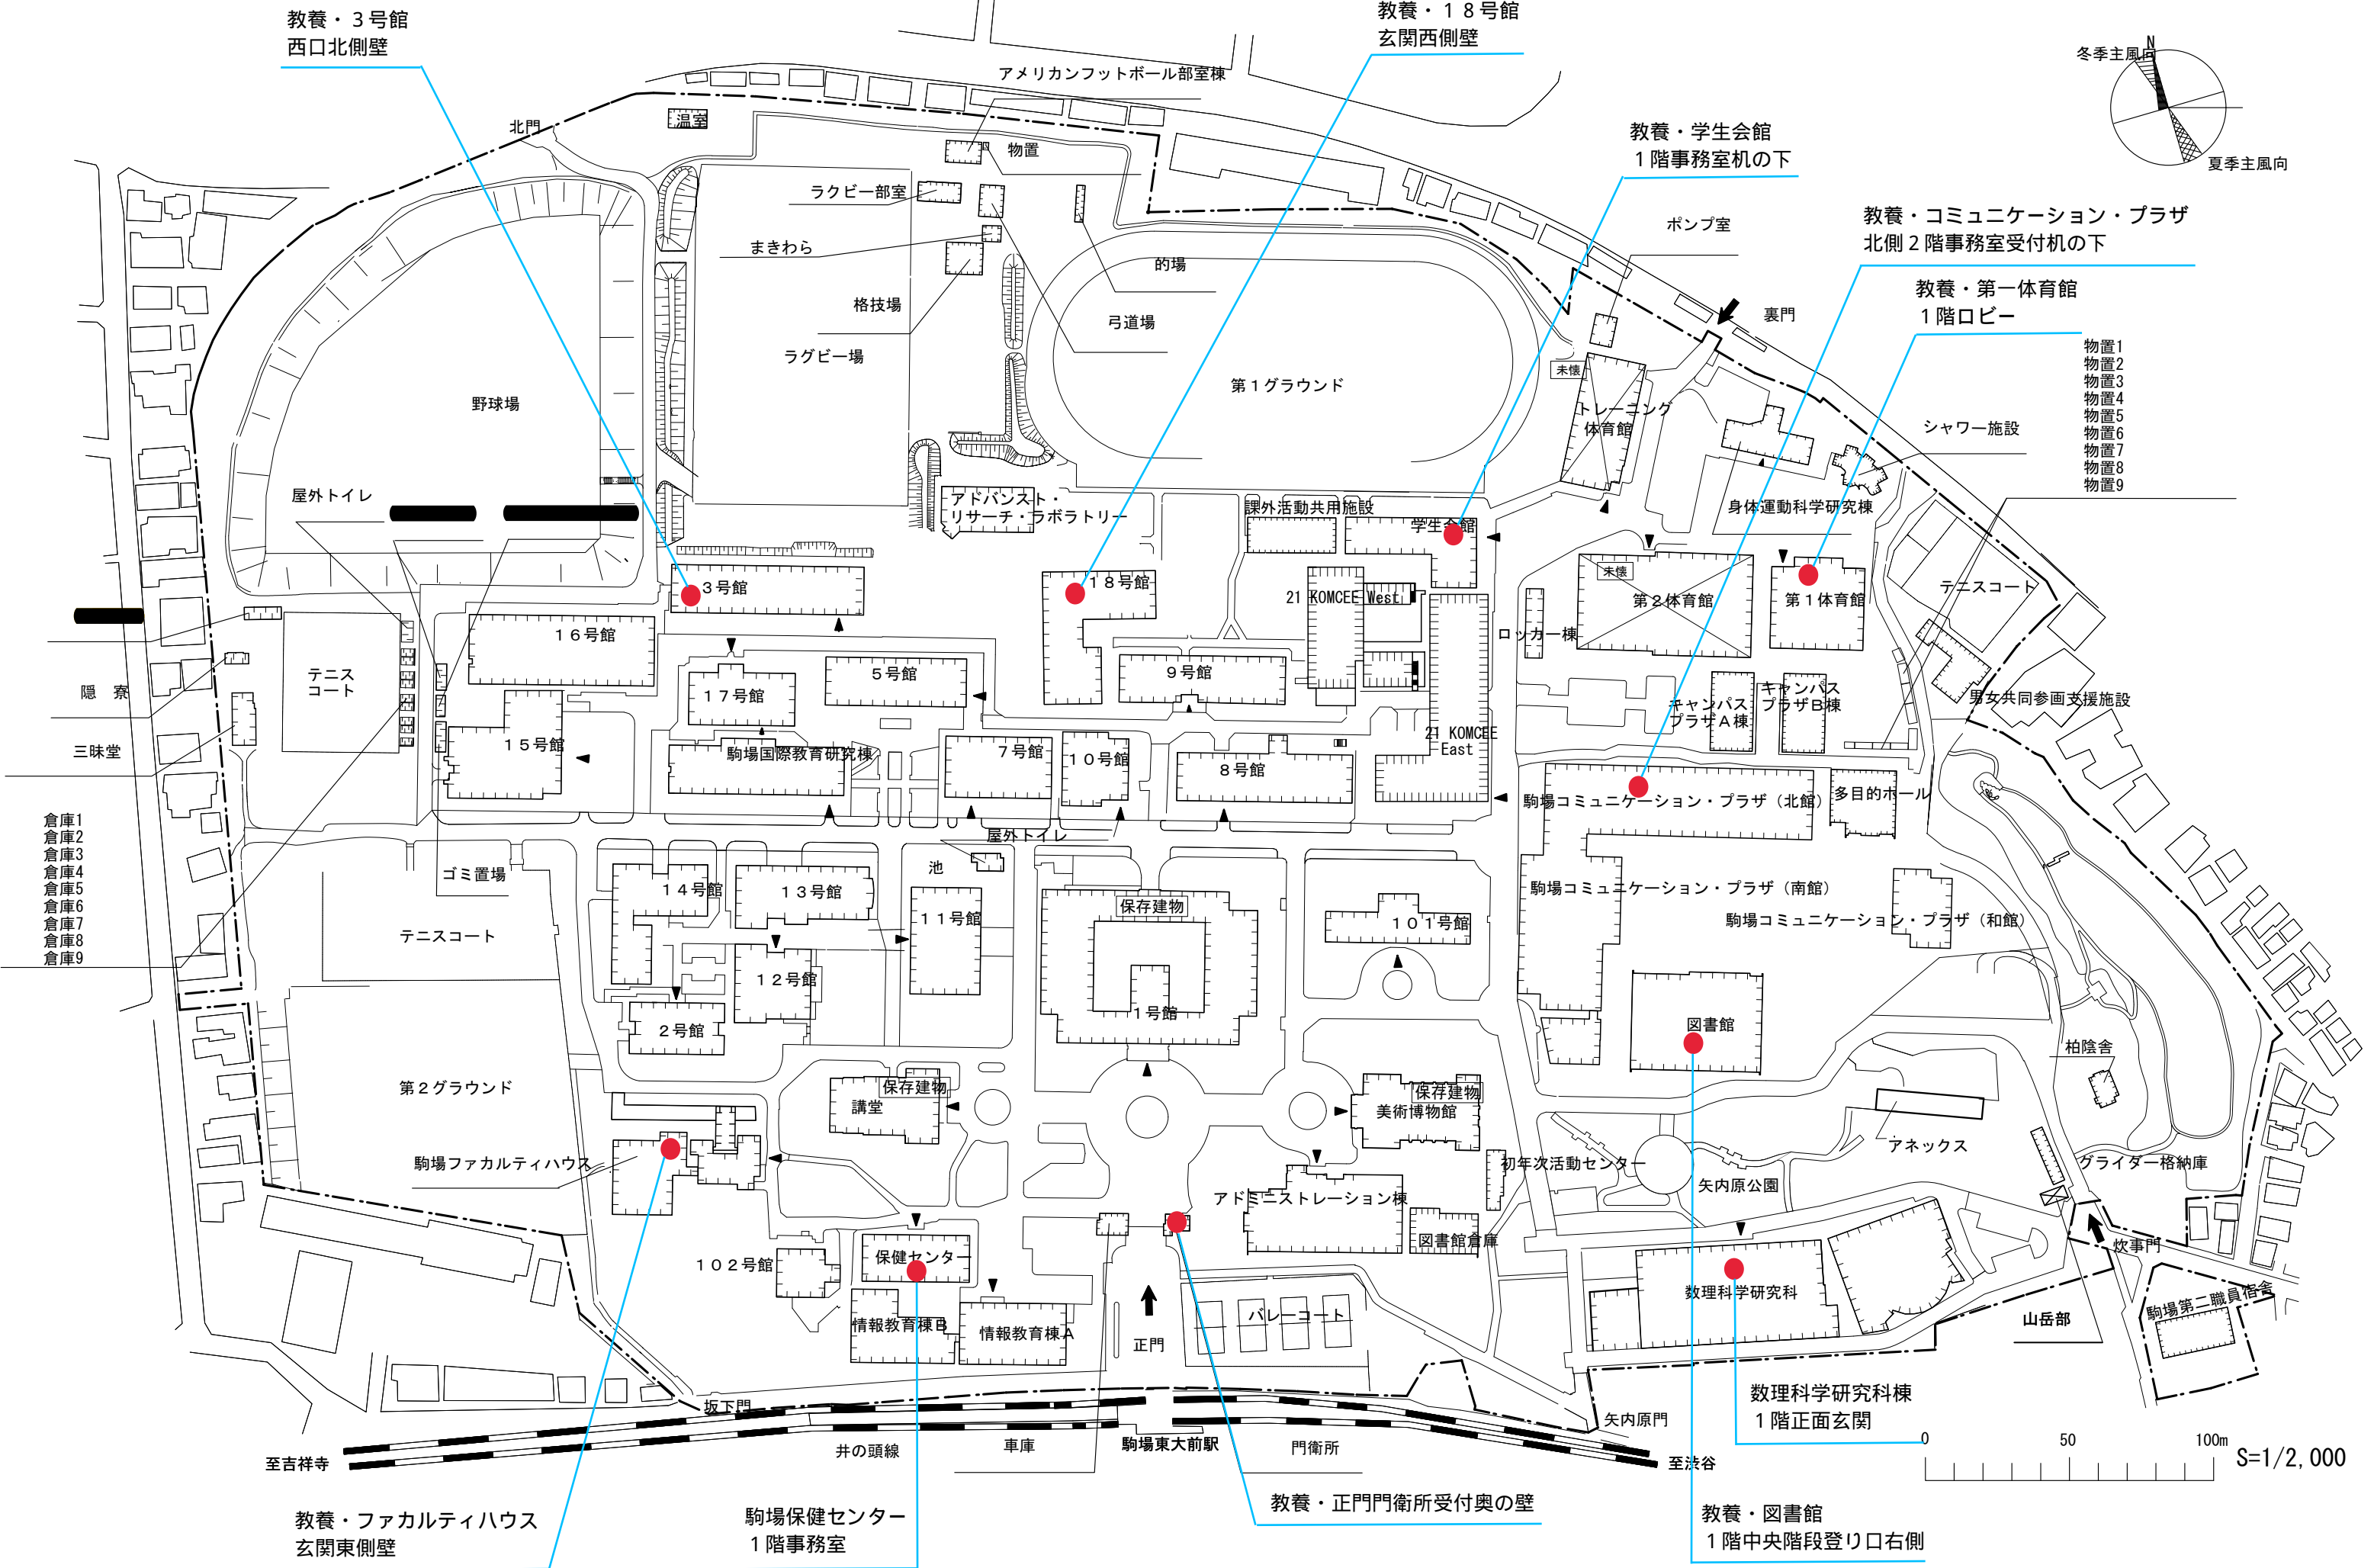

AED設置場所（駒場）

- 物置1
- 物置2
- 物置3
- 物置4
- 物置5
- 物置6
- 物置7
- 物置8
- 物置9

- 倉庫1
- 倉庫2
- 倉庫3
- 倉庫4
- 倉庫5
- 倉庫6
- 倉庫7
- 倉庫8
- 倉庫9

至吉祥寺

井の頭線

車庫

駒場東大前駅

門衛所

矢内原門

至渋谷

山岳部

駒場第二職員宿舎

グライダー格納庫

柏陰舎

アネックス

矢内原公園

初年次活動センター

図書館倉庫

情報教育棟A

情報教育棟B

保健センター

102号館

駒場ファカルティハウス

第2グラウンド