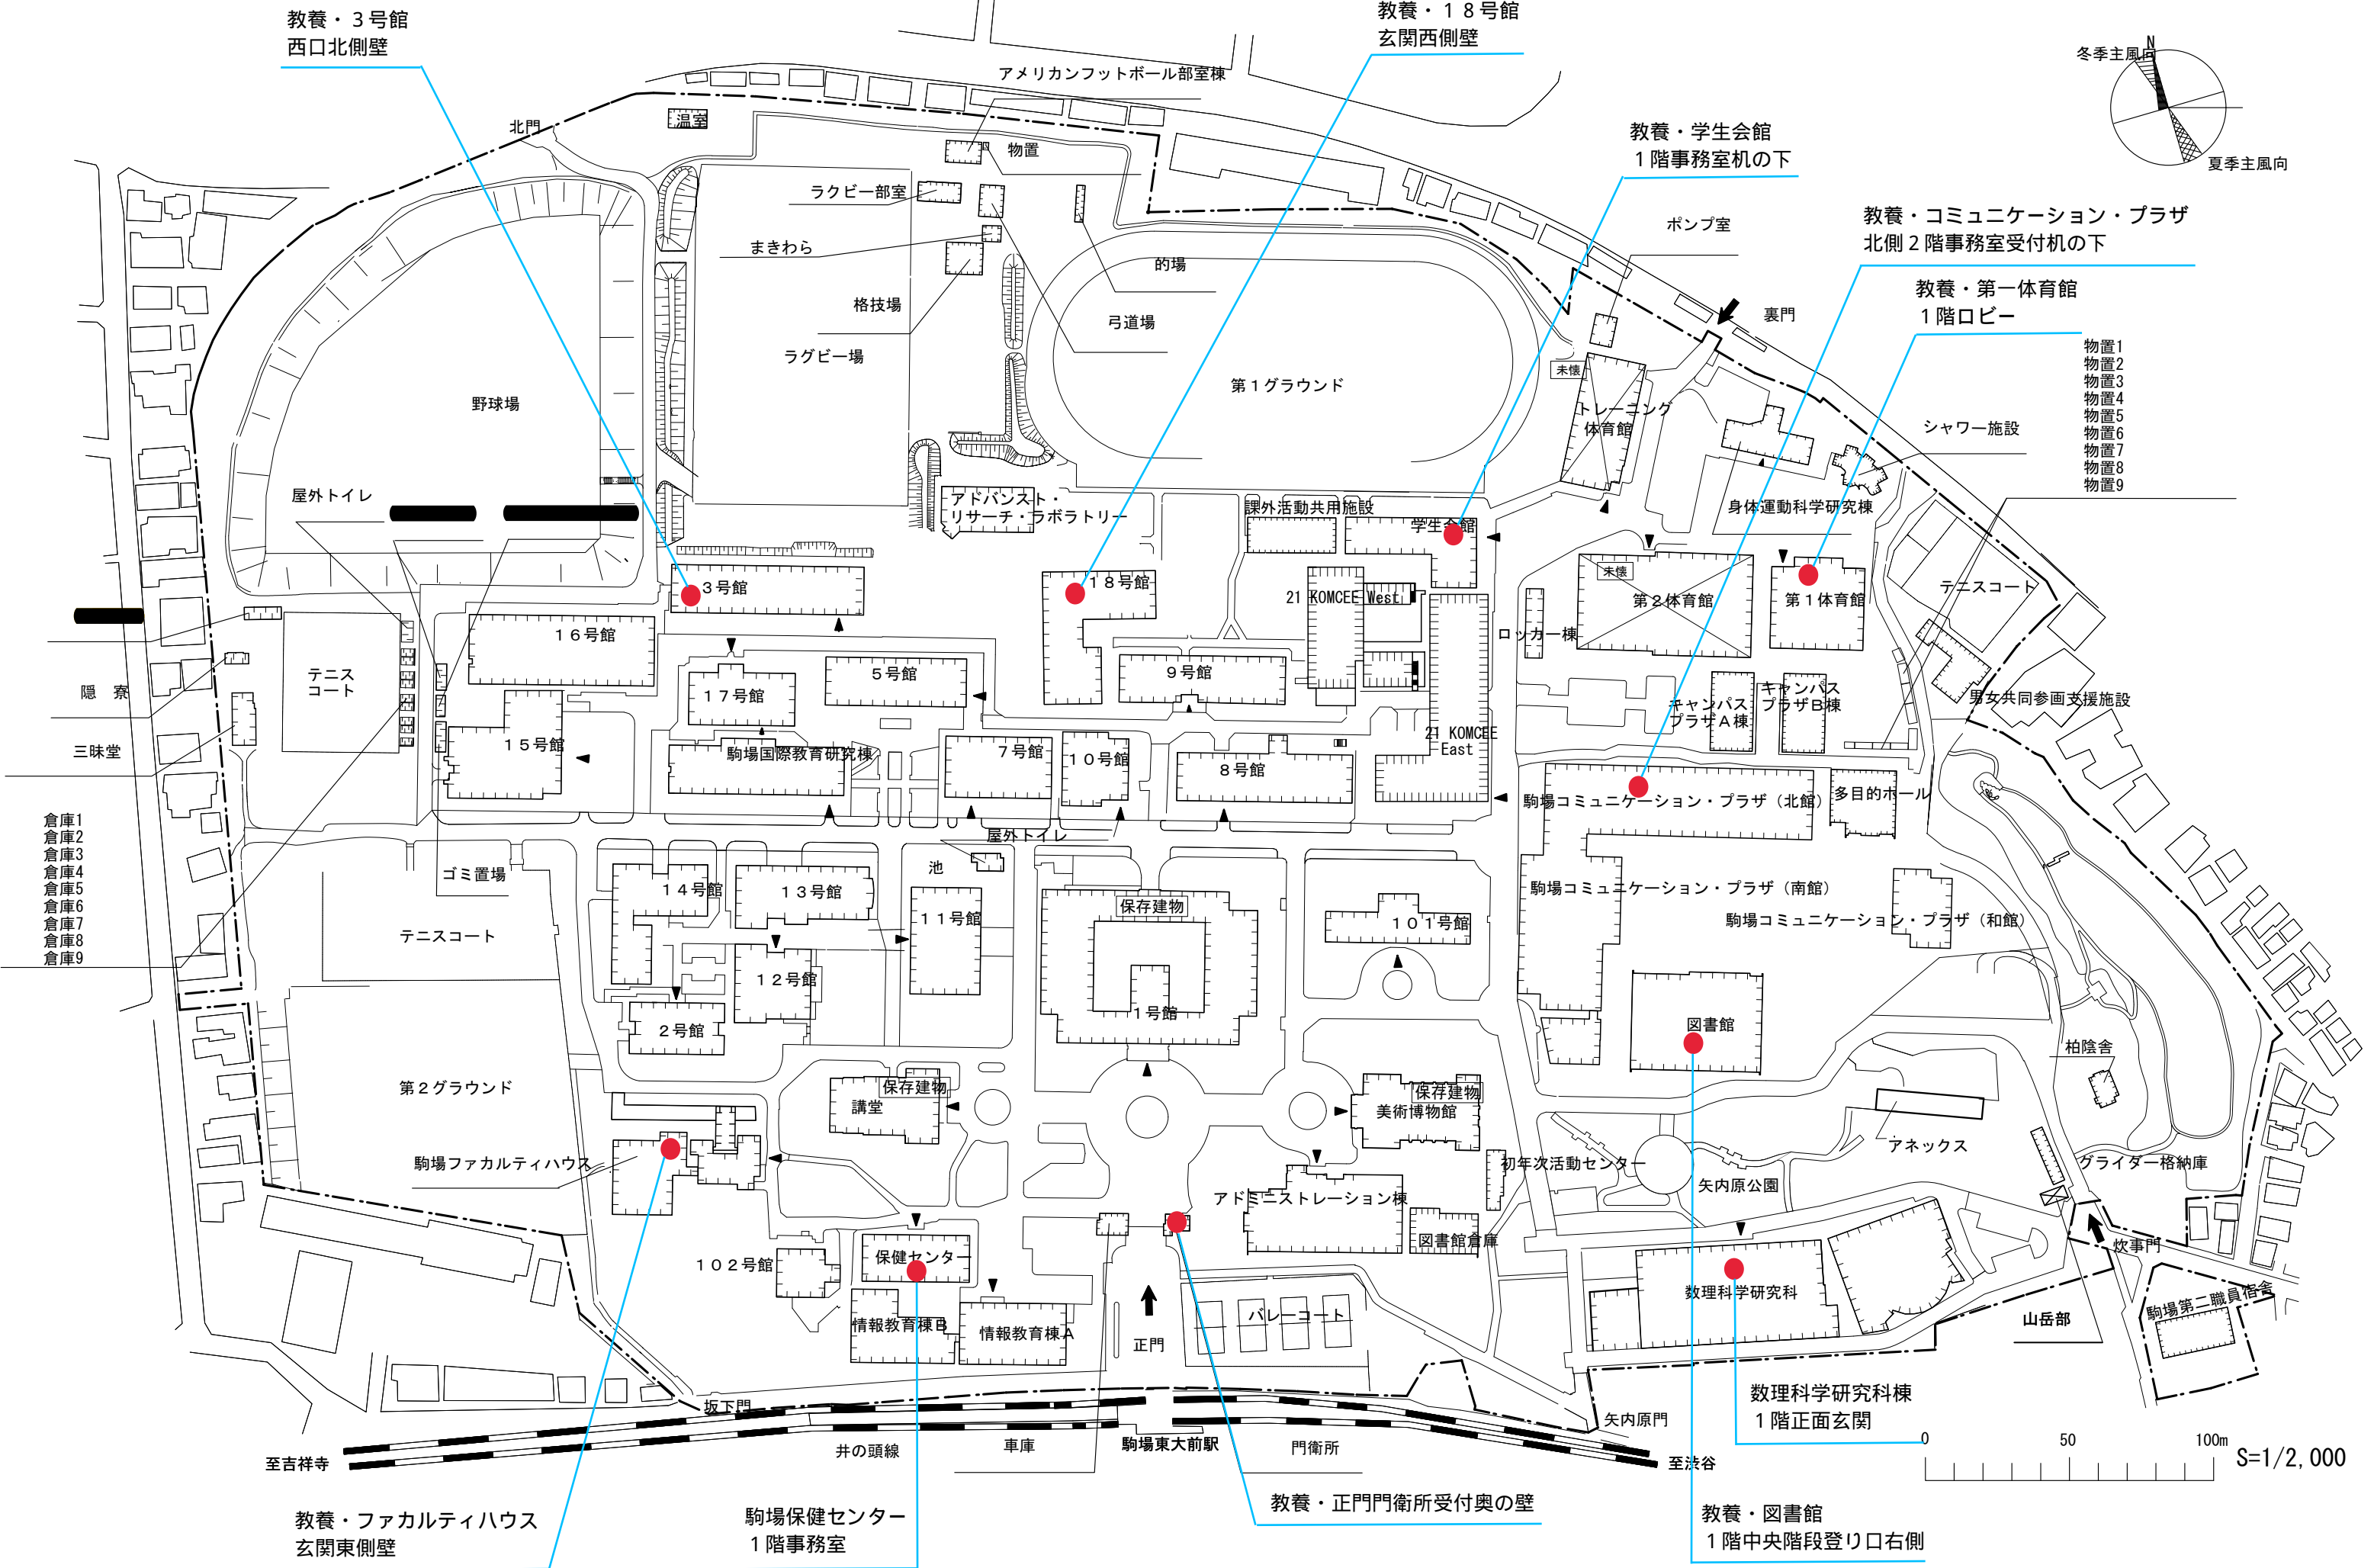

AED設置場所（駒場）

- 物置1
- 物置2
- 物置3
- 物置4
- 物置5
- 物置6
- 物置7
- 物置8
- 物置9

教養・3号館
西口北側壁

教養・18号館
玄関西側壁

教養・学生会館
1階事務室机の下

教養・コミュニケーション・プラザ
北側2階事務室受付机の下

教養・第一体育館
1階ロビー

屋外トイレ

アメリカンフットボール部室棟

ポンプ室

裏門

テニスコート

アドバンスト・
リサーチ・ラボラトリー

課外活動共用施設

学生会館

身体運動科学研究棟

シャワー施設

三味堂

16号館

3号館

18号館

21 KOMCEE West

第2体育館

第1体育館

矢内原門

至渋谷

車庫

駒場東大前駅

門衛所

井の頭線

坂下門

保健センター